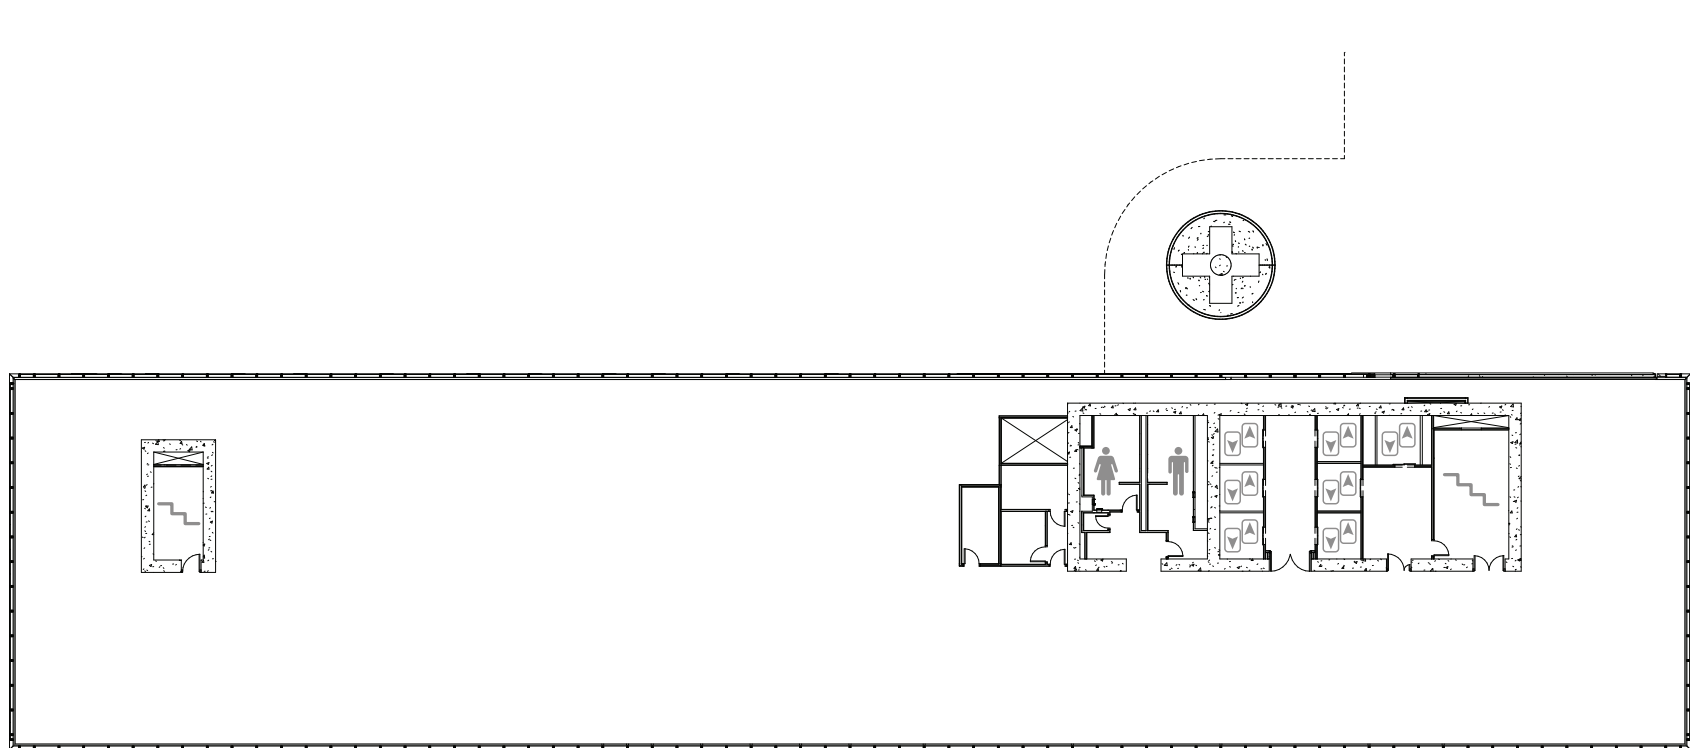

floor 4 // **25,000 SF**
available

Kevin Lott
404 995 2169
kevin.lott@am.jll.com

Jeff Bellamy
404 995 2221
jeff.bellamy@am.jll.com

Adam Viente
404 995 6551
adam.viente@am.jll.com

Travis Garland
404 614 5422
tgarland@portmanholdings.com