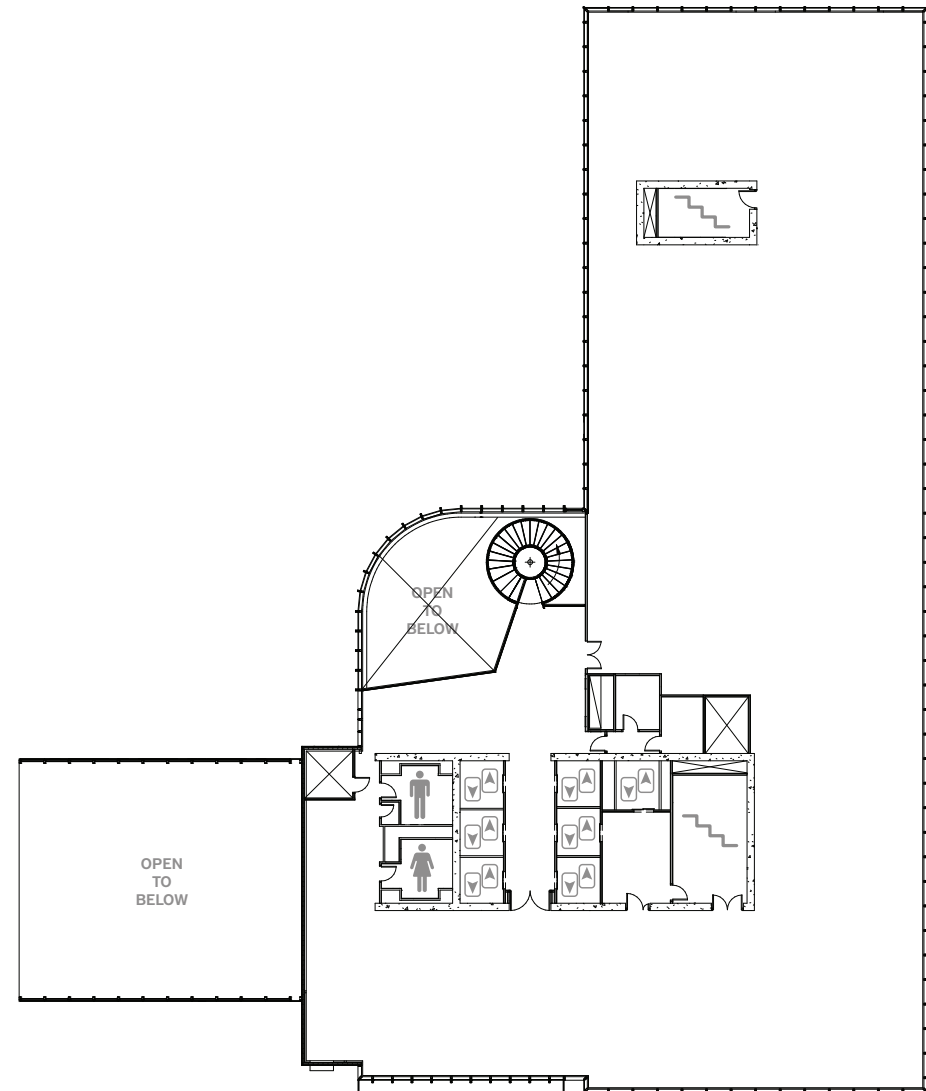

floor 21 // **19,453 RSF**  
available

Kevin Lott  
404 995 2169  
kevin.lott@am.jll.com

Jeff Bellamy  
404 995 2221  
jeff.bellamy@am.jll.com

Adam Viente  
404 995 6551  
adam.viente@am.jll.com

Travis Garland  
404 614 5422  
tgarland@portmanholdings.com