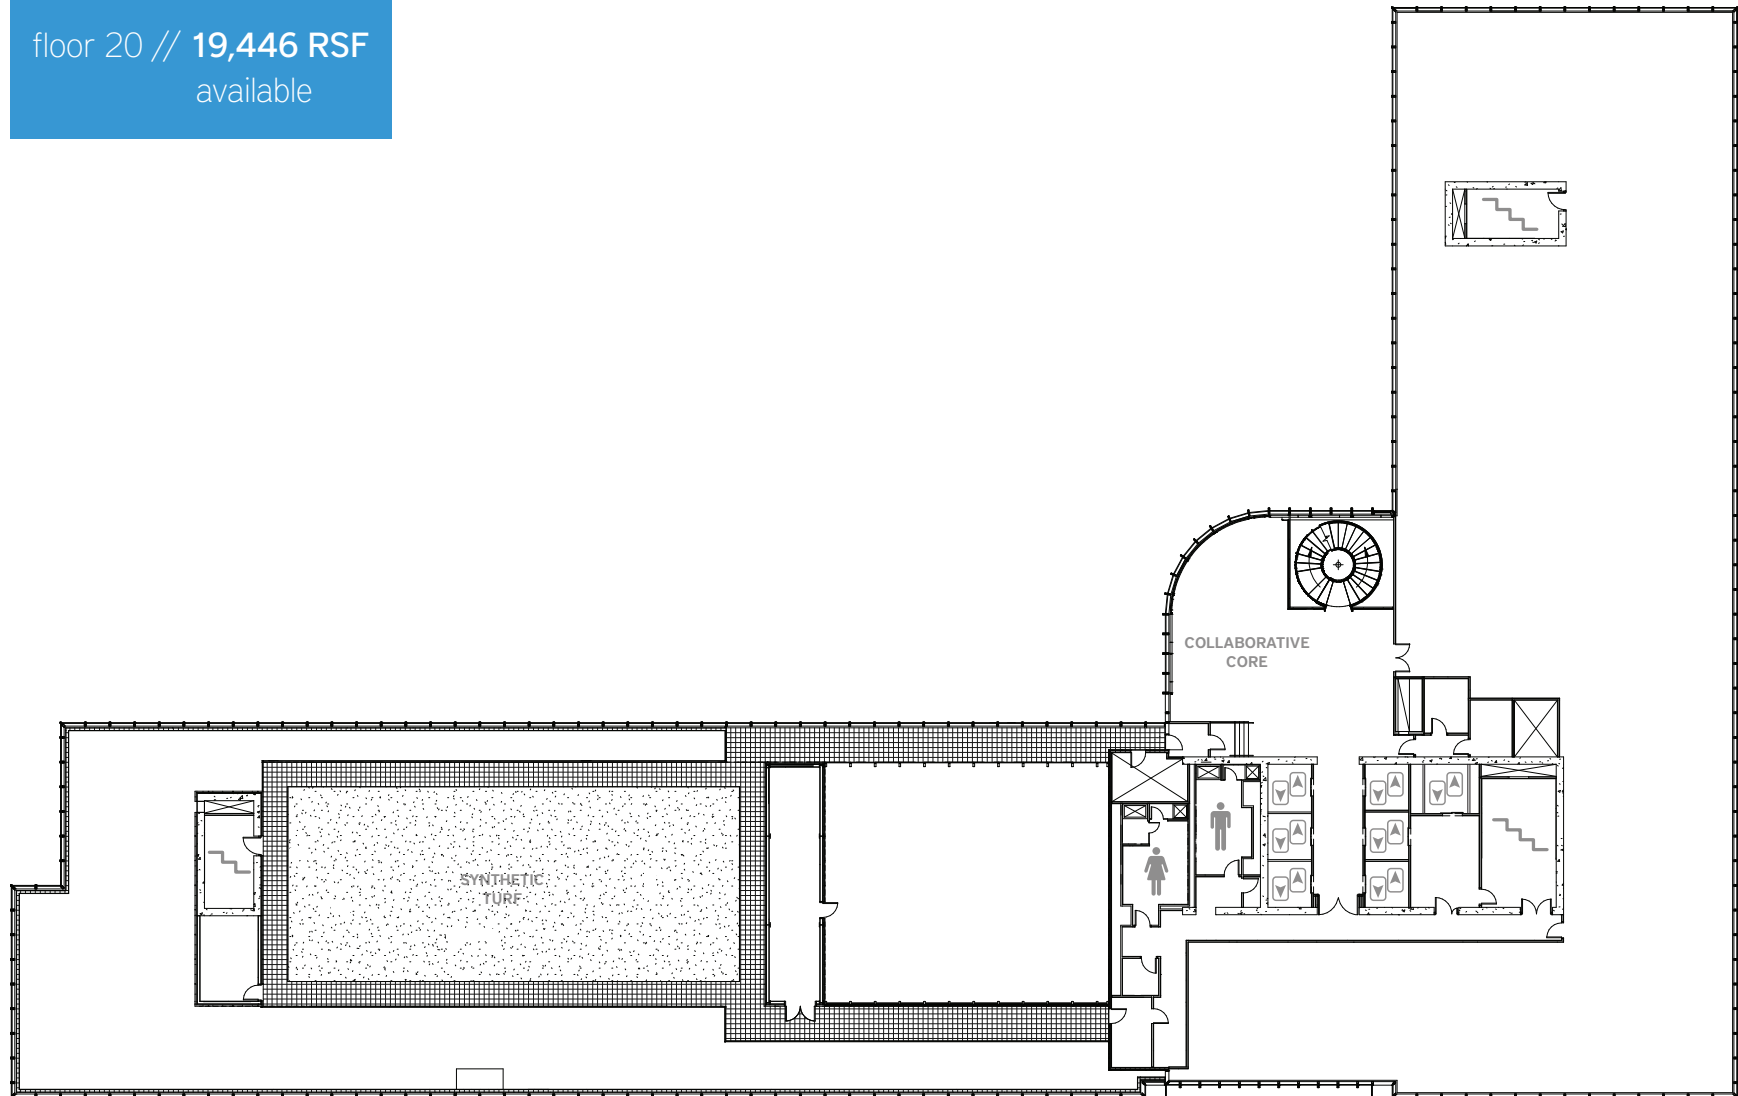

floor 20 // 19,446 RSF
available

Kevin Lott
404 995 2169
kevin.lott@am.jll.com

Jeff Bellamy
404 995 2221
jeff.bellamy@am.jll.com

Adam Viente
404 995 6551
adam.viente@am.jll.com

Travis Garland
404 614 5422
tgarland@portmanholdings.com