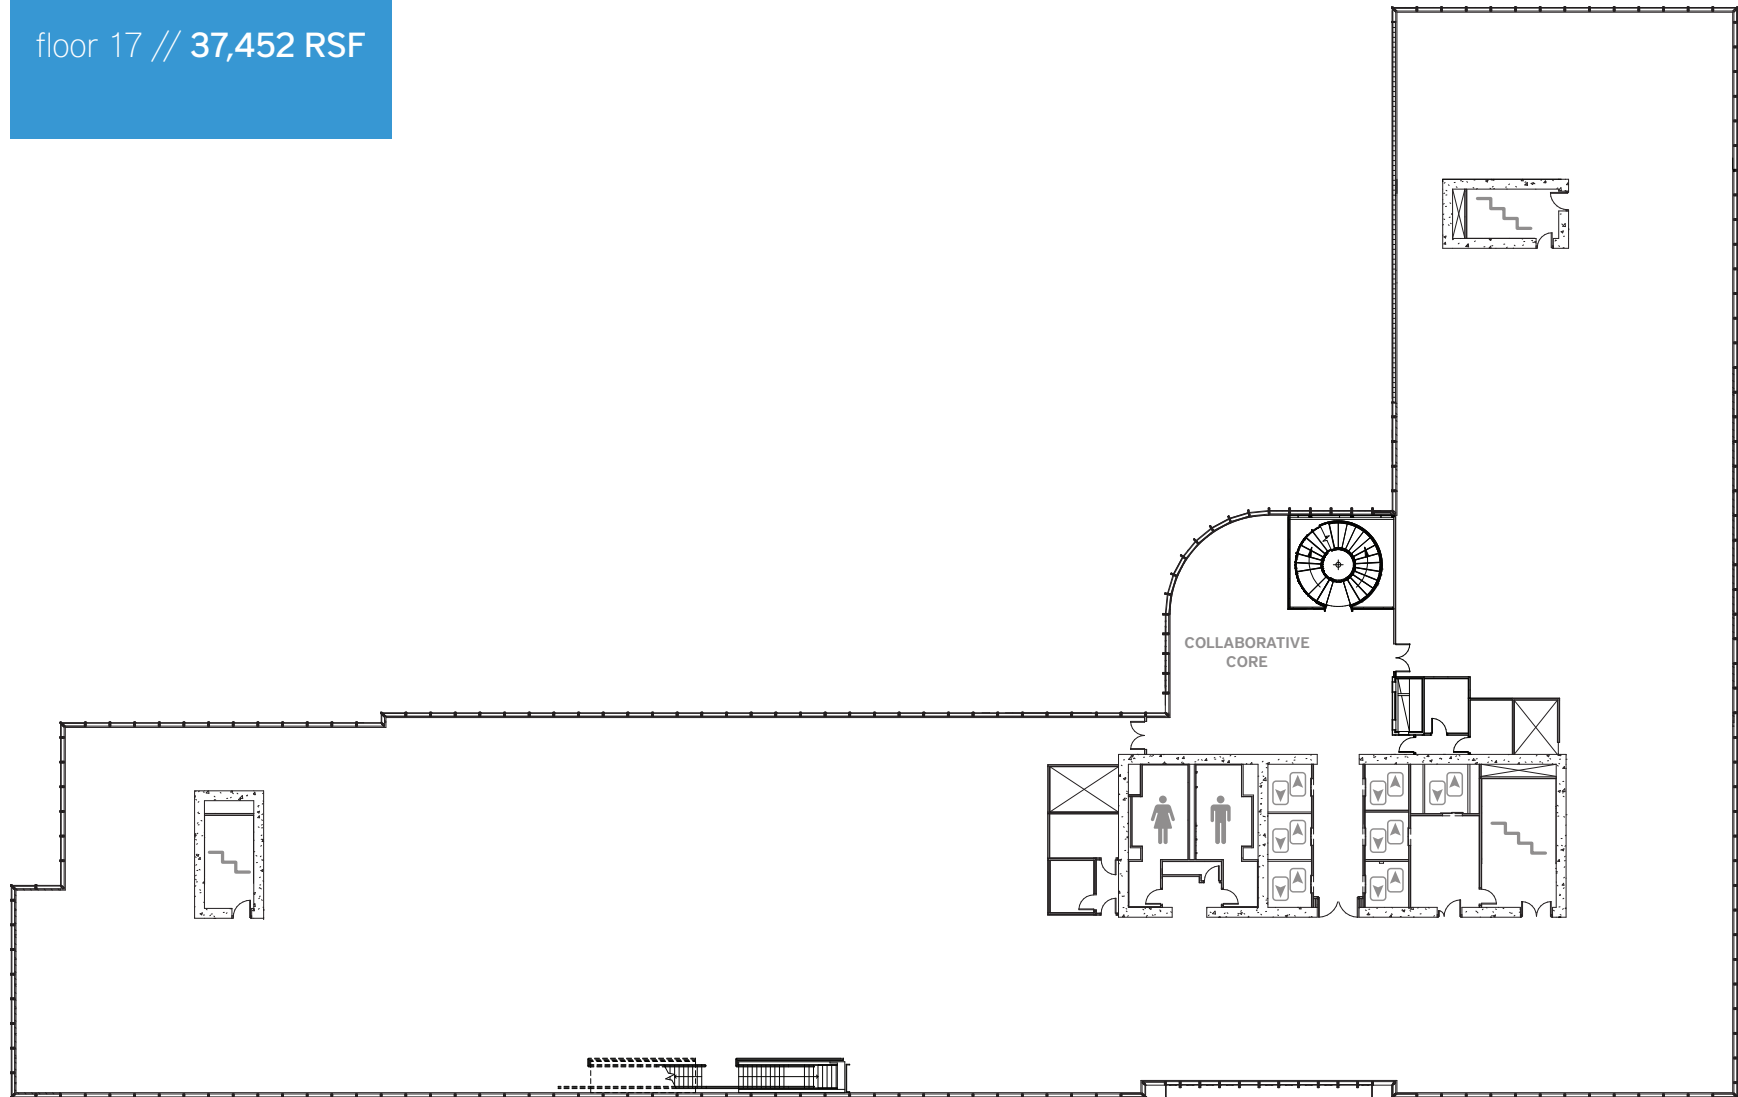

floor 17 // 37,452 RSF

Kevin Lott
404 995 2169
kevin.lott@am.jll.com

Jeff Bellamy
404 995 2221
jeff.bellamy@am.jll.com

Adam Viente
404 995 6551
adam.viente@am.jll.com

Travis Garland
404 614 5422
tgarland@portmanholdings.com